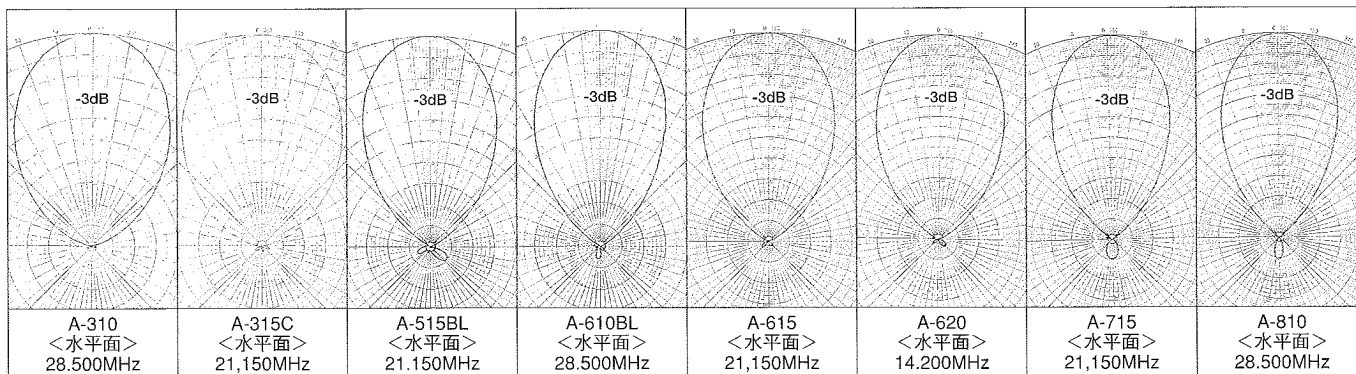

MODEL 型番	BAND 周波数	TYPE-YAGI 型・八木	MAX ELE. LENGTH 最大エレメント長	BOOM LENGTH ブーム長	SURFACE AREA 風圧面積	TURNING RADIUS 回転半径	WEIGHT 重量	MAST DIAMETER 適合マスト径	PRICE 価格(円)	適合ローテーター	
										K	GD2
A-310	28MHz	3ele	5.39m	3.65m	0.18m ²	3.28m	6.9kg	38~60mm	36,015	23	25
A-410	28MHz	4ele	5.39m	5.48m	0.25m ²	3.83m	8.5kg	38~60mm	43,050	33	42
A-510BL	28MHz	5ele	5.40m	7.30m	0.57m ²	4.55m	9.8kg	48~60mm	54,180	45	68
A-610BL	28MHz	6ele	5.39m	9.41m	0.70m ²	5.35m	13.2kg	48~60mm	65,835	70	130
※A-810◎	28MHz	8ele	5.30m	14.63m	1.70m ²	8.50m	38.8kg	48~60mm	187,950	330	900
A-315C	21MHz	3ele	7.52m	3.65m	0.30m ²	4.21m	7.2kg	38~60mm	38,745	30	43
A-415B	21MHz	4eleナロウ	7.28m	5.48m	0.31m ²	4.56m	10.5kg	38~60mm	52,395	48	73
A-415A	21MHz	4eleワイド	7.33m	7.30m	0.33m ²	5.17m	11.5kg	38~60mm	54,075	60	103
A-515BL	21MHz	5ele	7.55m	9.41m	0.96m ²	6.10m	14.1kg	48~60mm	68,565	86	175
※A-615◎	21MHz	6ele	7.22m	10.97m	1.19m ²	6.55m	22.0kg	48~60mm	114,450	144	315
※A-715◎	21MHz	7ele	7.32m	14.63m	1.70m ²	8.55m	36.7kg	48~60mm	194,250	314	850
A-317	18MHz	3ele	8.54m	5.47m	0.71m ²	5.10m	12.9kg	48~60mm	68,040	66	112
A-417	18MHz	4ele	8.54m	7.32m	0.93m ²	5.63m	16.4kg	48~60mm	89,355	97	182
A-517	18MHz	5ele	8.54m	10.97m	1.25m ²	7.05m	24.1kg	48~60mm	116,550	168	393
※A-320	14MHz	3ele	11.36m	5.48m	1.14m ²	6.34m	17.6kg	48~60mm	85,785	116	236
※CL-204B	14MHz	4eleナロウ	11.70m	8.40m	0.85m ²	6.70m	22.8kg	48~60mm	110,250	153	390
※CL-204A	14MHz	4eleワイド	11.05m	10.97m	0.90m ²	7.60m	25.7kg	48~60mm	121,800	196	500
※A-620◎	14MHz	6ele	11.28m	14.63m	1.90m ²	9.03m	44.7kg	48~60mm	216,300	404	1250
※A-330	10MHz	3ele	16.39m	7.32m	1.49m ²	8.94m	29.7kg	48~60mm	148,050	266	790

●鉛線インピーダンス50(Ω) ●バラン付属 ●最大入力(MAX. PWR INPUT)3kWSSB ●BL-BKと交換の場合¥4,000UP ●※印の商品は受注生産です。(納期約1ヵ月) ●◎印のモデルはデュアルラジエーター採用。