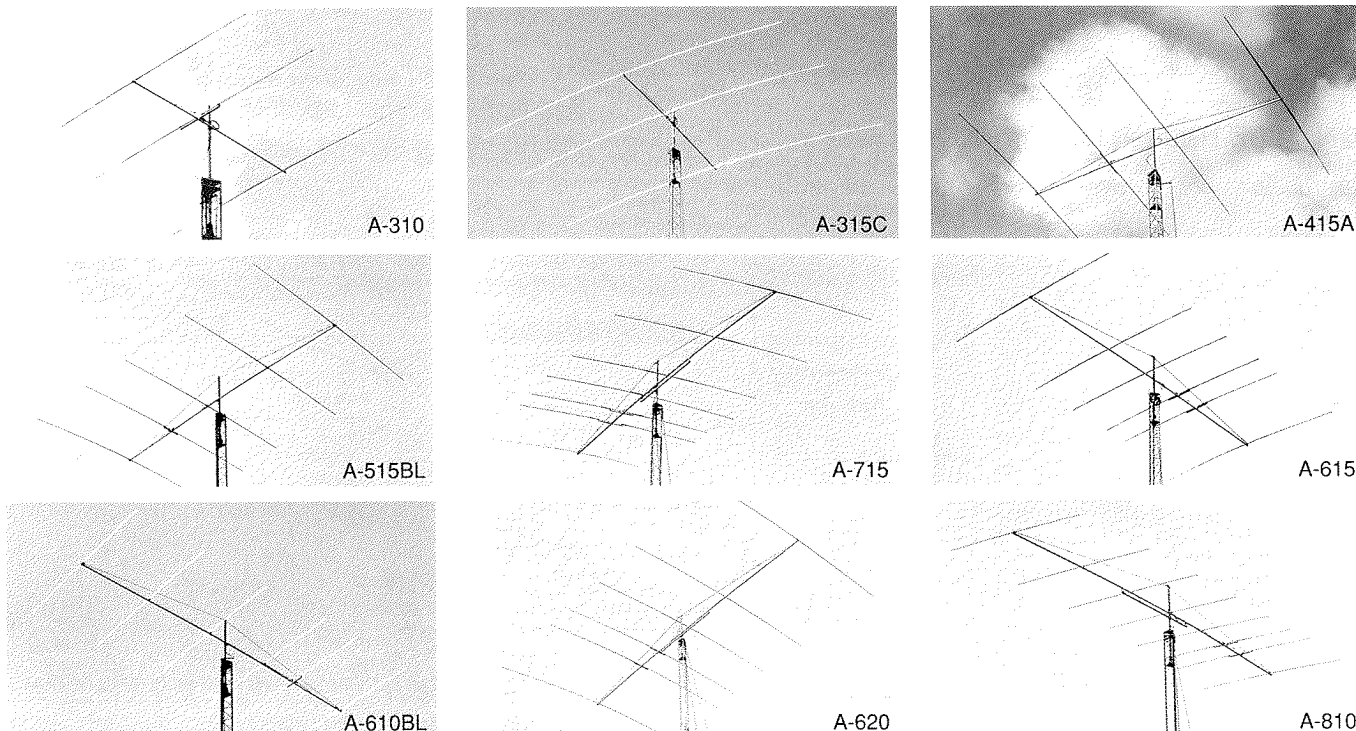

ハイクオリティのNAGARAが生んだデュアルラジエーター搭載のスーパービーム。
 ハイコストパフォーマンスのオーソドックススタイルのスーパービーム。

幾多のフィールドテストを重ねて完成されたモノバンドシリーズ。どれをとっても一級品です。NAGARAの技術がすみずみまで生かされておりま。

NAGARA's HF Monobander antenna Top of the line performance with high durability construction. Dual radiator. High quality 63S-T832 tubings. Stainless hardwares. Designed to last.

MODEL 型番	BAND 周波数	TYPE-YAGI 型・八木	MAX ELE. LENGTH 最大エレメント長	BOOM LENGTH ブーム長	SURFACE AREA 風圧面積	TURNING RADIUS 回転半径	WEIGHT 重量	MAST DIAMETER 適合マスト径	PRICE 価格(円)	適合ローテーター	
										K	GD2
A-310	28MHz	3ele	5.39m	3.65m	0.18m ²	3.28m	6.9kg	38~60mm	36,015	23	25
A-410	28MHz	4ele	5.39m	5.48m	0.25m ²	3.83m	8.5kg	38~60mm	43,050	33	42
A-510BL	28MHz	5ele	5.40m	7.30m	0.57m ²	4.55m	9.8kg	48~60mm	54,180	45	68
A-610BL	28MHz	6ele	5.39m	9.41m	0.70m ²	5.35m	13.2kg	48~60mm	65,835	70	130
※A-810◎	28MHz	8ele	5.30m	14.63m	1.70m ²	8.50m	38.8kg	48~60mm	187,950	330	900
A-315C	21MHz	3ele	7.52m	3.65m	0.30m ²	4.21m	7.2kg	38~60mm	38,745	30	43
A-415B	21MHz	4eleナロウ	7.28m	5.48m	0.31m ²	4.56m	10.5kg	38~60mm	52,395	48	73
A-415A	21MHz	4eleワイド	7.33m	7.30m	0.33m ²	5.17m	11.5kg	38~60mm	54,075	60	103
A-515BL	21MHz	5ele	7.55m	9.41m	0.96m ²	6.10m	14.1kg	48~60mm	68,565	86	175
※A-615◎	21MHz	6ele	7.22m	10.97m	1.19m ²	6.55m	22.0kg	48~60mm	114,450	144	315
※A-715◎	21MHz	7ele	7.32m	14.63m	1.70m ²	8.55m	36.7kg	48~60mm	194,250	314	850
A-317	18MHz	3ele	8.54m	5.47m	0.71m ²	5.10m	12.9kg	48~60mm	68,040	66	112
A-417	18MHz	4ele	8.54m	7.32m	0.93m ²	5.63m	16.4kg	48~60mm	89,355	97	182
A-517	18MHz	5ele	8.54m	10.97m	1.25m ²	7.05m	24.1kg	48~60mm	116,550	168	393
※A-320	14MHz	3ele	11.36m	5.48m	1.14m ²	6.34m	17.6kg	48~60mm	85,785	116	236
※CL-204B	14MHz	4eleナロウ	11.70m	8.40m	0.85m ²	6.70m	22.8kg	48~60mm	110,250	153	390
※CL-204A	14MHz	4eleワイド	11.05m	10.97m	0.90m ²	7.60m	25.7kg	48~60mm	121,800	196	500
※A-620◎	14MHz	6ele	11.28m	14.63m	1.90m ²	9.03m	44.7kg	48~60mm	216,300	404	1250
※A-330	10MHz	3ele	16.39m	7.32m	1.49m ²	8.94m	29.7kg	48~60mm	148,050	266	790